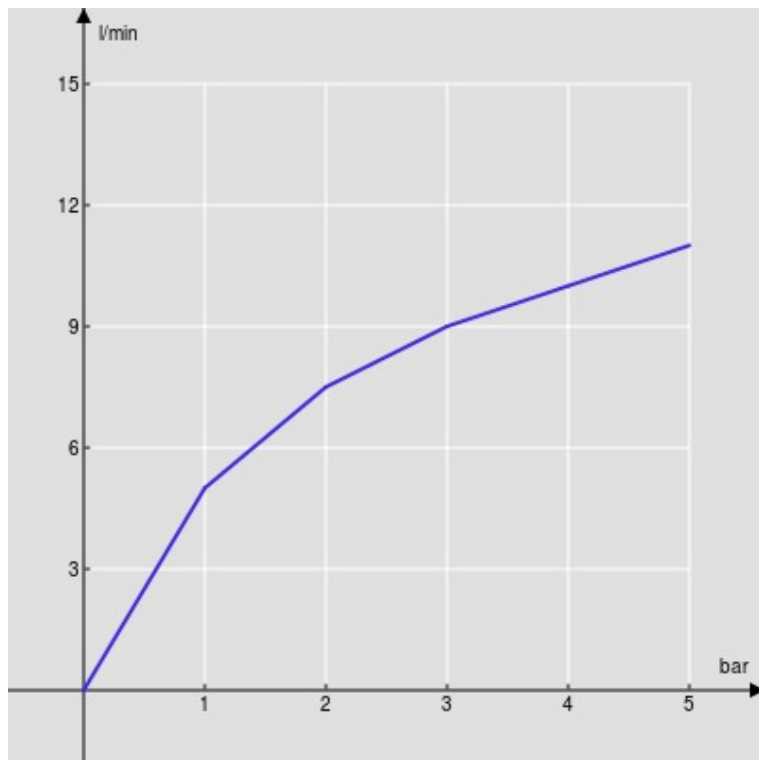

SPECIFICHE

Monocomando

Chrome

Aeratore anticalcare M 24 x 1

Scarico 1 1/4" push

Flessibili inox ø 3/8"

Limitatore di portata con freno al 50%

Imballo: 41 x 21 x 7 cm / 0,006066 m<sup>3</sup> / 2 kg

CERTIFICAZIONI

DIAGRAMMA DI PORTATA: ACQUA CALDA/FREDDA

— Aeratore

DIAGRAMMA DI PORTATA: ACQUA MISCELATA

— Aeratore