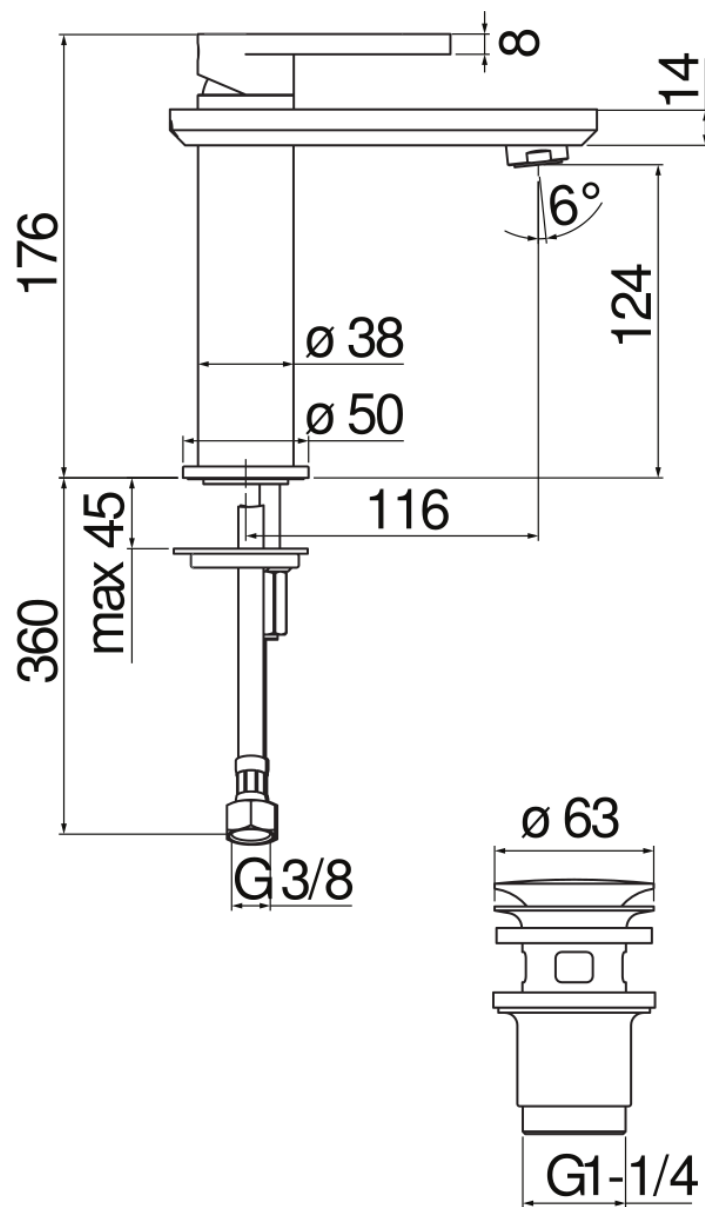

SPECIFICHE

Monocomando

Chrome

Aeratore anticalcare M 24 x 1

Scarico 1 1/4" push

Flessibili inox ø 3/8"

Limitatore di portata con freno al 50%

Imballo: 41 x 21 x 7 cm / 0,006066 m<sup>3</sup> / 2 kg

CERTIFICAZIONI

DIAGRAMMA DI PORTATA: ACQUA CALDA/FREDDA

— Aeratore

DIAGRAMMA DI PORTATA: ACQUA MISCELATA

— Aeratore