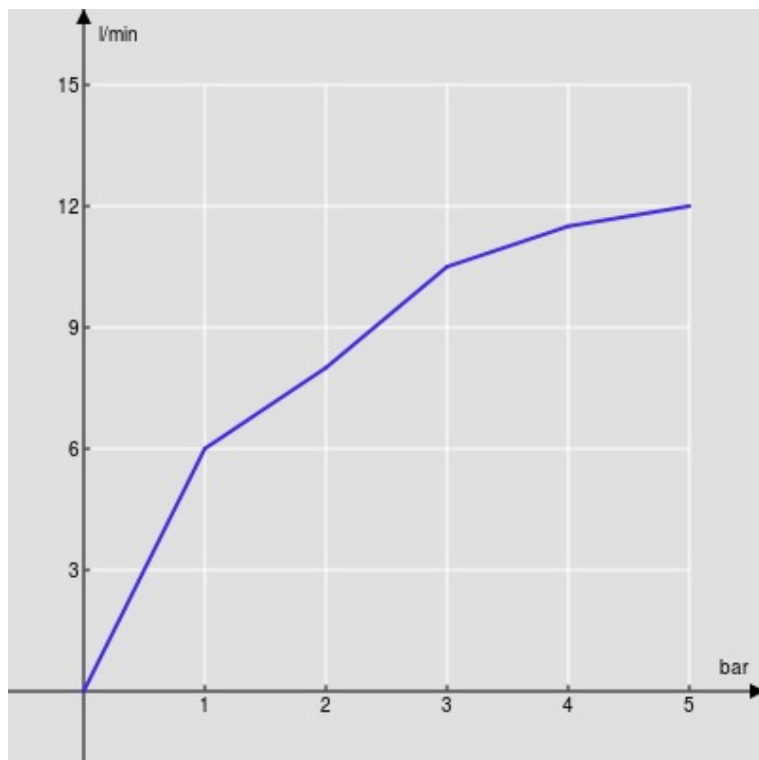

SPECIFICHE

Monocomando

Chrome

Aeratore anticalcare M 24 x 1

Scarico 1 1/4" push

Flessibili inox ø 3/8"

Limitatore di portata con freno al 50%

Imballo: 41 x 21 x 7 cm / 0,006066 m<sup>3</sup> / 2 kg

CERTIFICAZIONI

DIAGRAMMA DI PORTATA: ACQUA CALDA/FREDDA

— Aeratore

DIAGRAMMA DI PORTATA: ACQUA MISCELATA

— Aeratore